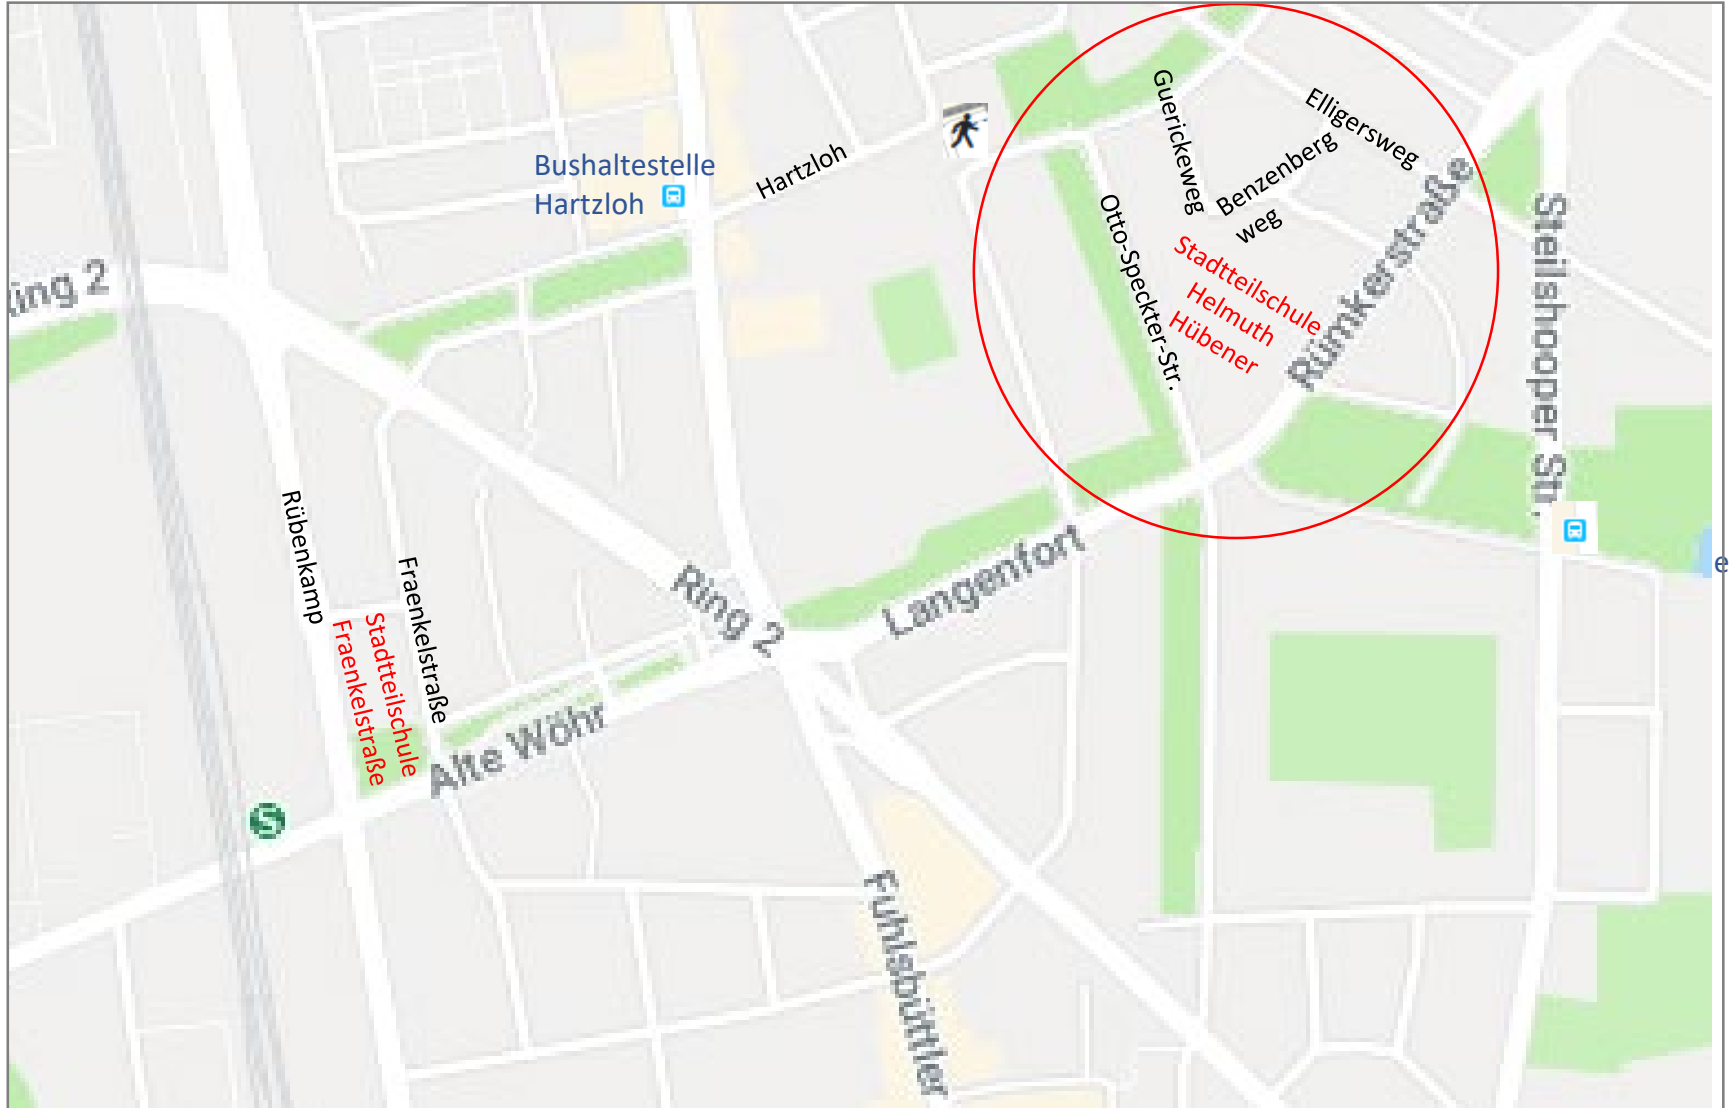

Neuer Probenort für den Hamburger Oratorienchor Barmbek:

Stadtteilschule Helmuth Hübener
Benzenbergweg 2
22307 Hamburg

ab 03. Juni 2019

ab 03. Juni 2019

Übersicht / Details siehe umseitig

Neuer Probenort für den Hamburger Oratorienchor Barmbek:

Stadtteilschule Helmuth Hübener
Benzenbergweg 2
22307 Hamburg

ab 03. Juni 2019

ab 03. Juni 2019

Zugang zum Schulgelände
in der Ecke

Dieses Schild befindet
sich an dem Gebäude

Jahrgang 5 + 6
Neubau

Anfahrt:

per Auto: von der Rümkerstraße entweder in den Elligersweg oder den sehr engen Kießlingsteg abbiegen, dann links in den Benzenbergweg und dort Parkplatz suchen (ähnliche Parksituation wie in der Fraenkelstr.)
(Hinweis: von der Otto-Speckter-Straße kommt man nicht zum Benzenbergweg und auch nicht auf das Schulgelände)

per HVV (beispielhaft):

ab **S/U Barmbek** mit den Linien 17 und 177 bis Station Langenfort (6 Min. Fahrzeit), dann 6 Min. Fußweg
oder mit der Linie 7 bis Station Hartzloh (7 Min. Fahrzeit), dann 9 Min Fußweg
ab **S Rübekamp** mit Linie 28 bis Station Hartzloh (3. Min. Fahrzeit), dann 9 Min. Fußweg
(alle Zeitangaben lt. HVV Fahrplanauskunft)