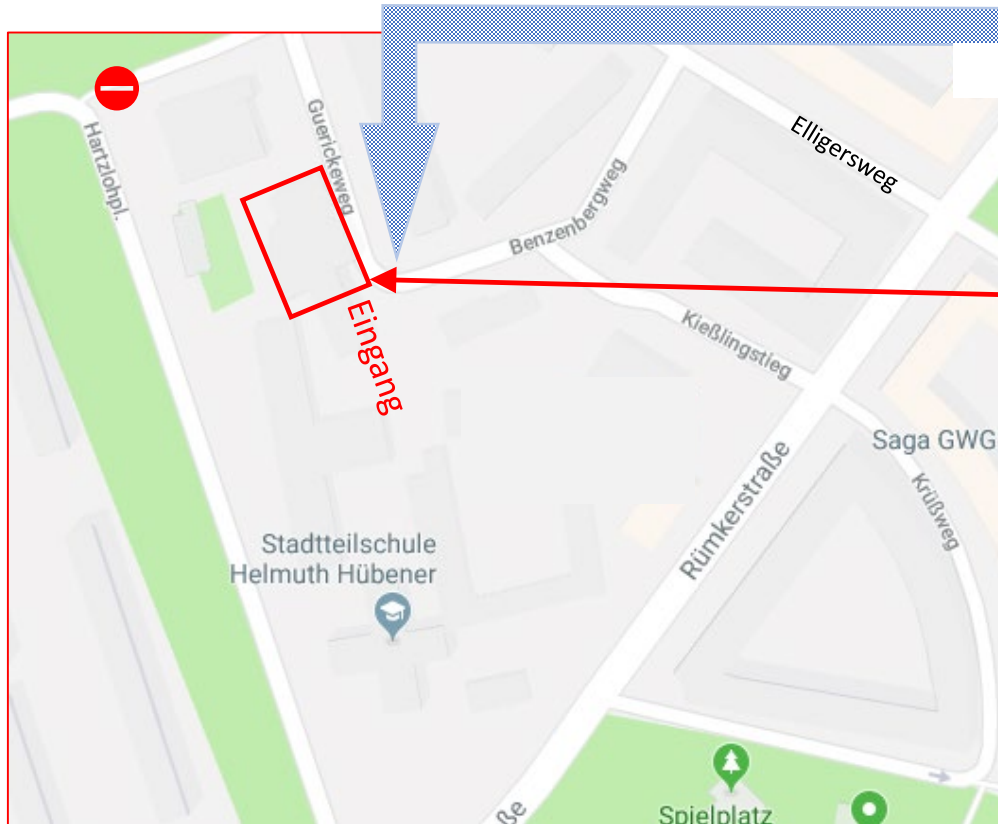

Neuer Probenort für den Hamburger Oratorienchor Barmbek:

Stadtteilschule Helmuth Hübener
Benzenbergweg 2
22307 Hamburg

ab 03. Juni 2019

ab 03. Juni 2019

Übersicht / Details siehe umseitig

Neuer Probenort für den Hamburger Oratorienchor Barmbek:

Stadtteilschule Helmuth Hübener
Benzenbergweg 2
22307 Hamburg

ab 03. Juni 2019

ab 03. Juni 2019

Zugang zum Schulgelände
in der Ecke

Dieses Schild befindet
sich an dem Gebäude

Jahrgang 5 + 6
Neubau

Anfahrt:

per Auto: von der Rümkerstraße entweder in den Elligersweg oder den sehr engen Kießlingsteg abbiegen, dann links in den Benzenbergweg und dort Parkplatz suchen (ähnliche Parksituation wie in der Fraenkelstr.)
(Hinweis: von der Otto-Speckter-Straße kommt man nicht zum Benzenbergweg und auch nicht auf das Schulgelände)

per HVV (beispielhaft):

ab **S/U Barmbek** mit den Linien 17 und 177 bis Station Langenfort (6 Min. Fahrzeit), dann 6 Min. Fußweg
oder mit der Linie 7 bis Station Hartzloh (7 Min. Fahrzeit), dann 9 Min Fußweg
ab **S Rübekamp** mit Linie 28 bis Station Hartzloh (3. Min. Fahrzeit), dann 9 Min. Fußweg
(alle Zeitangaben lt. HVV Fahrplanauskunft)